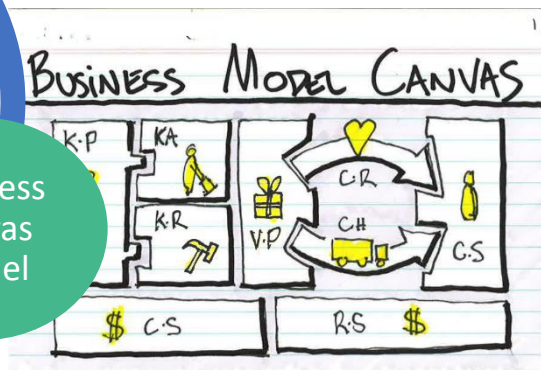

Visitas Empresariales

Aceleración

Asesorías
Mentorías

BIT forum
Shark Tank Start
Pitch Jams

YOUNG

VISITAS EMPRESARIALES

INICIACIÓN

La fase cero de iniciación al emprendimiento, a un modelo de pre-incubación donde los universitarios expanden sus horizontes de creatividad y conocimiento, al entrar en colaboración multidisciplinaria donde se generan ideas altamente divertidas y profesionales.

- Activa tu creatividad
- Encuentra tú "elemento"
- Liderazgo, Equipo y Comunicación
- Búsqueda, Presencia y Consolidación
- Fast Canvas
- Lean Thinking
- Rocket & Elevator Pitch
- Scrum Startup
- Validación
- Vinculación

Metodologías Lean

Proceso de Pre-incubación

Plan de Negocios

Business Canvas Model

PREINCUBACIÓN

- Asesorías de primer contacto
- Asesorías de seguimiento
- Conferencias de temas de interés

INCUBACIÓN

Recibirán: